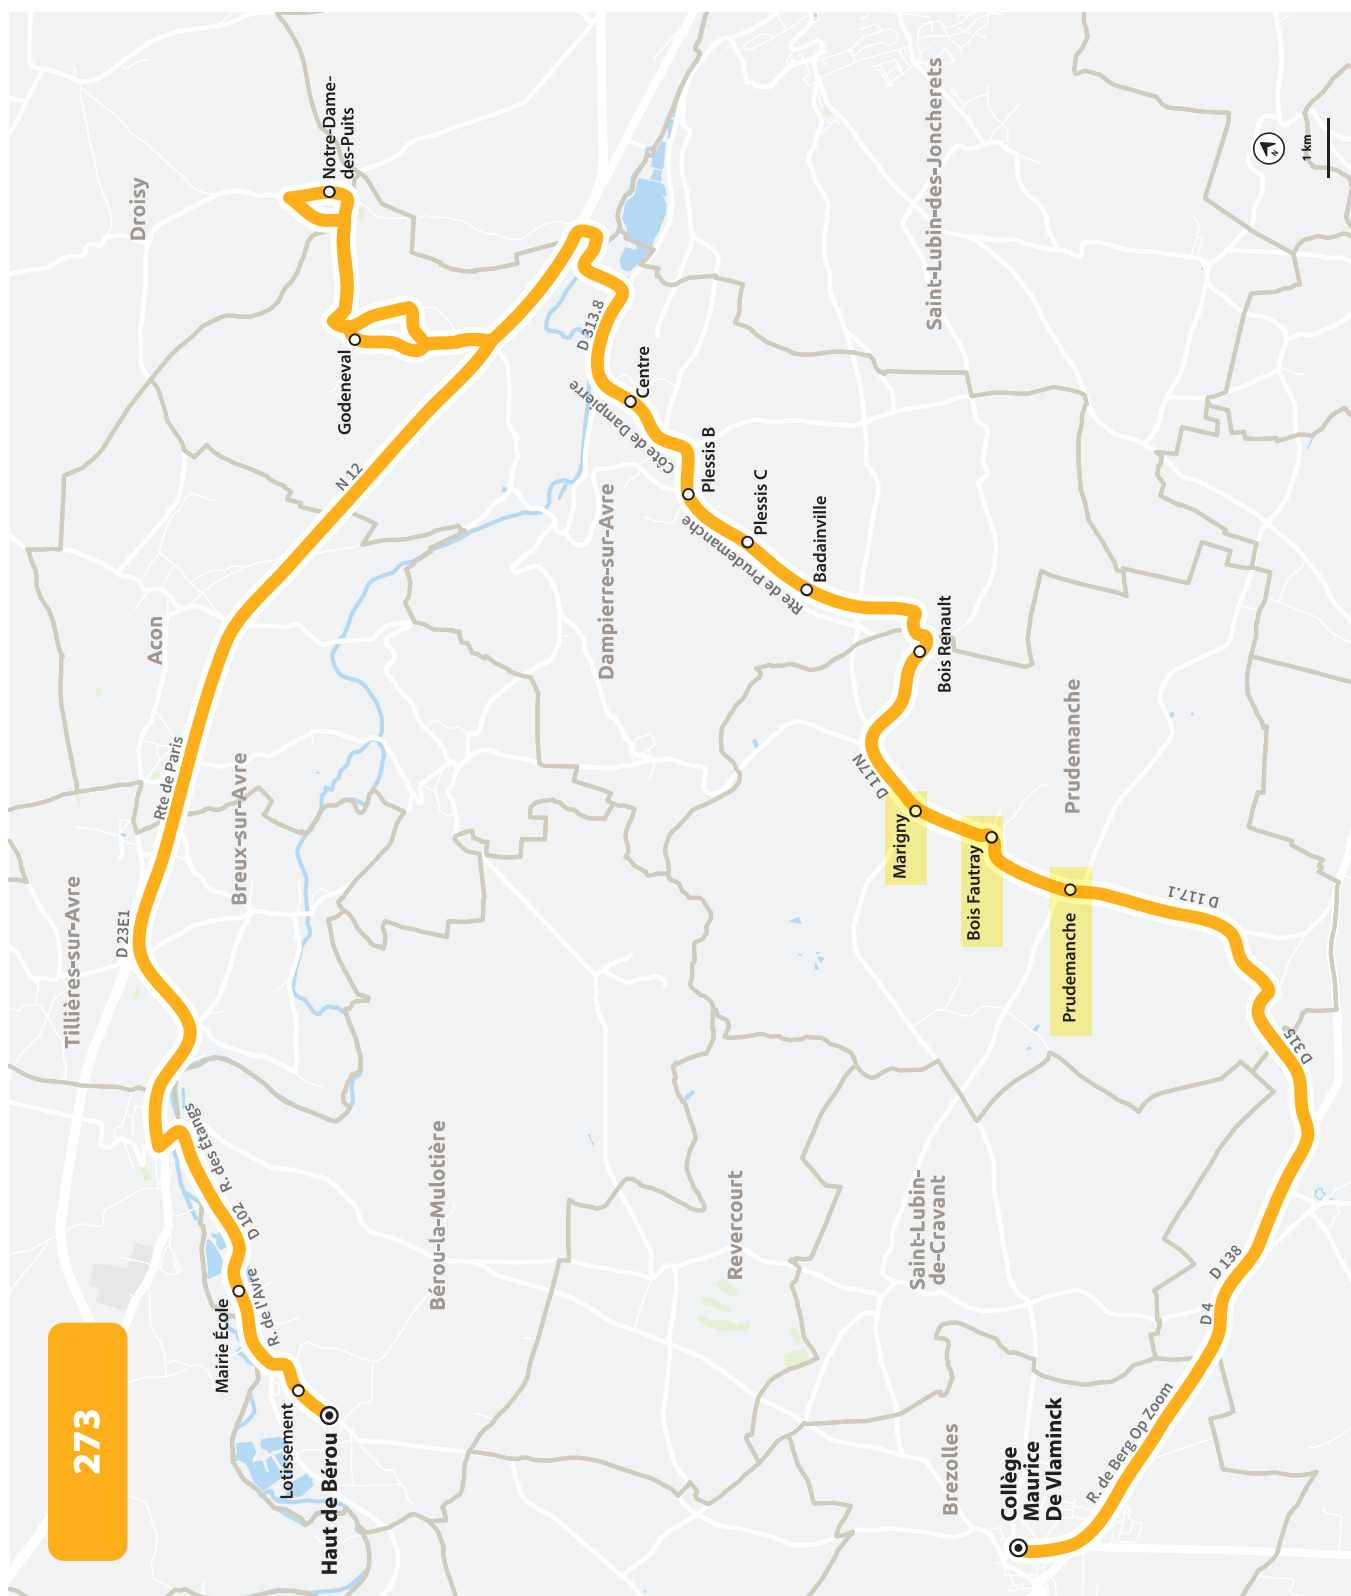

COLLÈGE MAURICE DE VLAMINCK

PLAN À PARTIR DU 13 MARS 2023

273

INFOS ET CONTACT

www.linead.fr

02 37 42 10 10

linead
L'Agglo vous transporte !