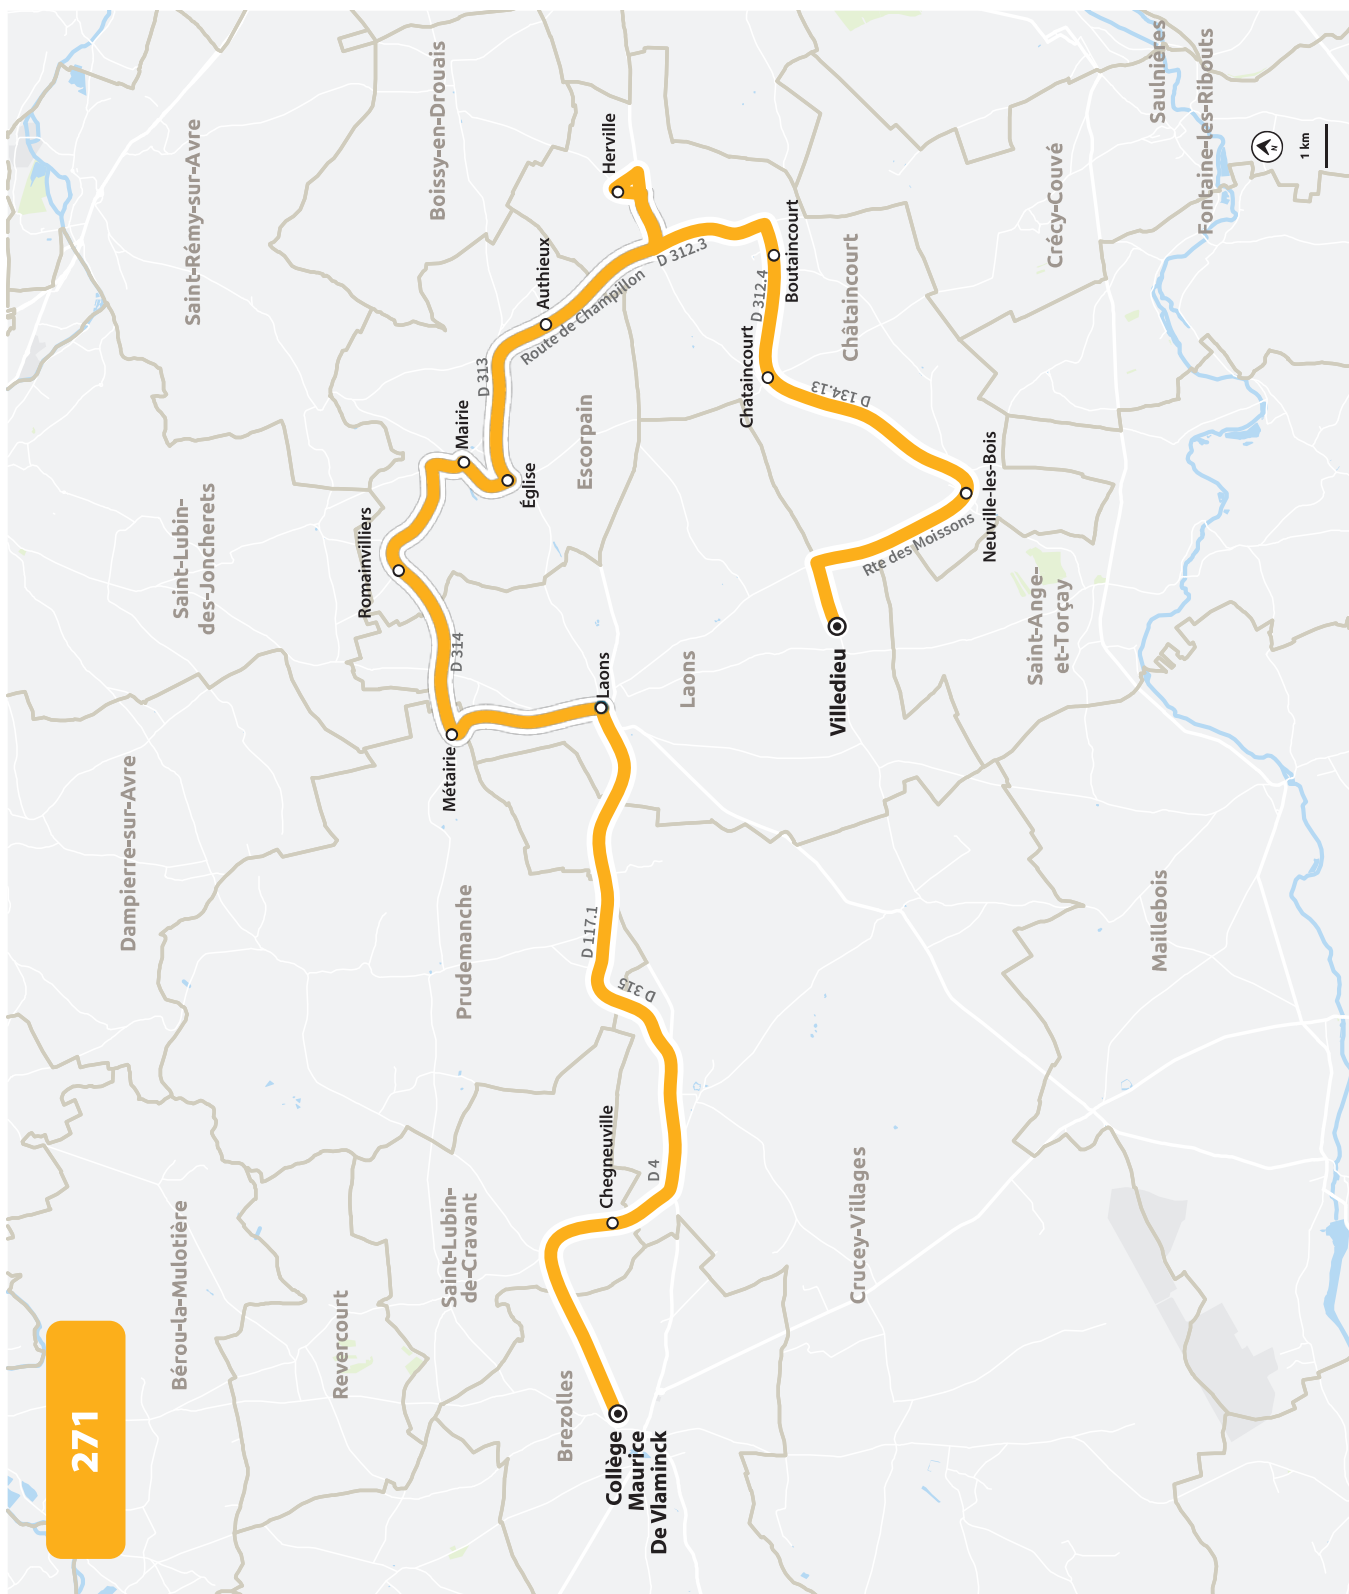

COLLÈGE MAURICE DE VLAMINCK

PLAN À PARTIR DU 13 MARS 2023

271

INFOS ET CONTACT
www.linead.fr
02 37 42 10 10

linead
L'Agglo vous transporte !