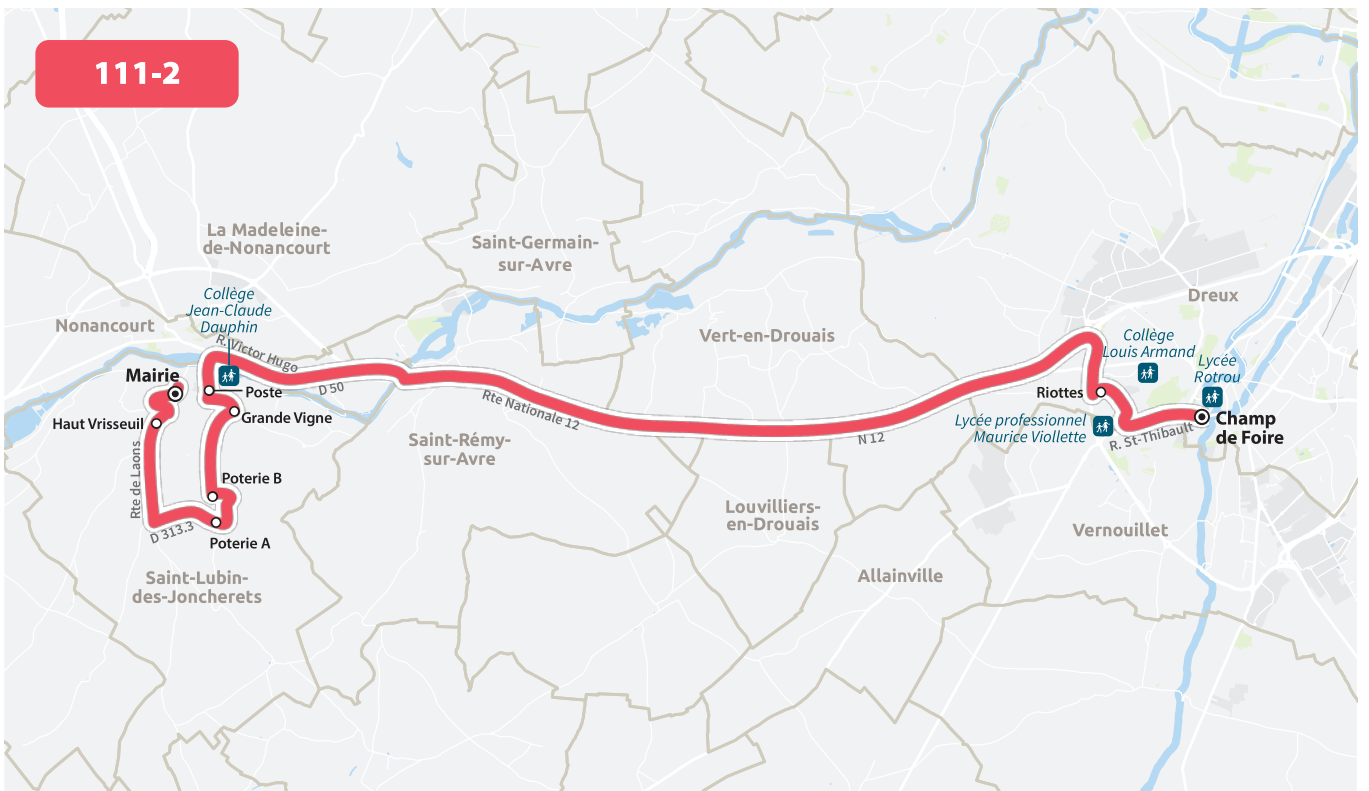

LYCÉES DE DREUX

PLAN À PARTIR DU 13 MARS 2023