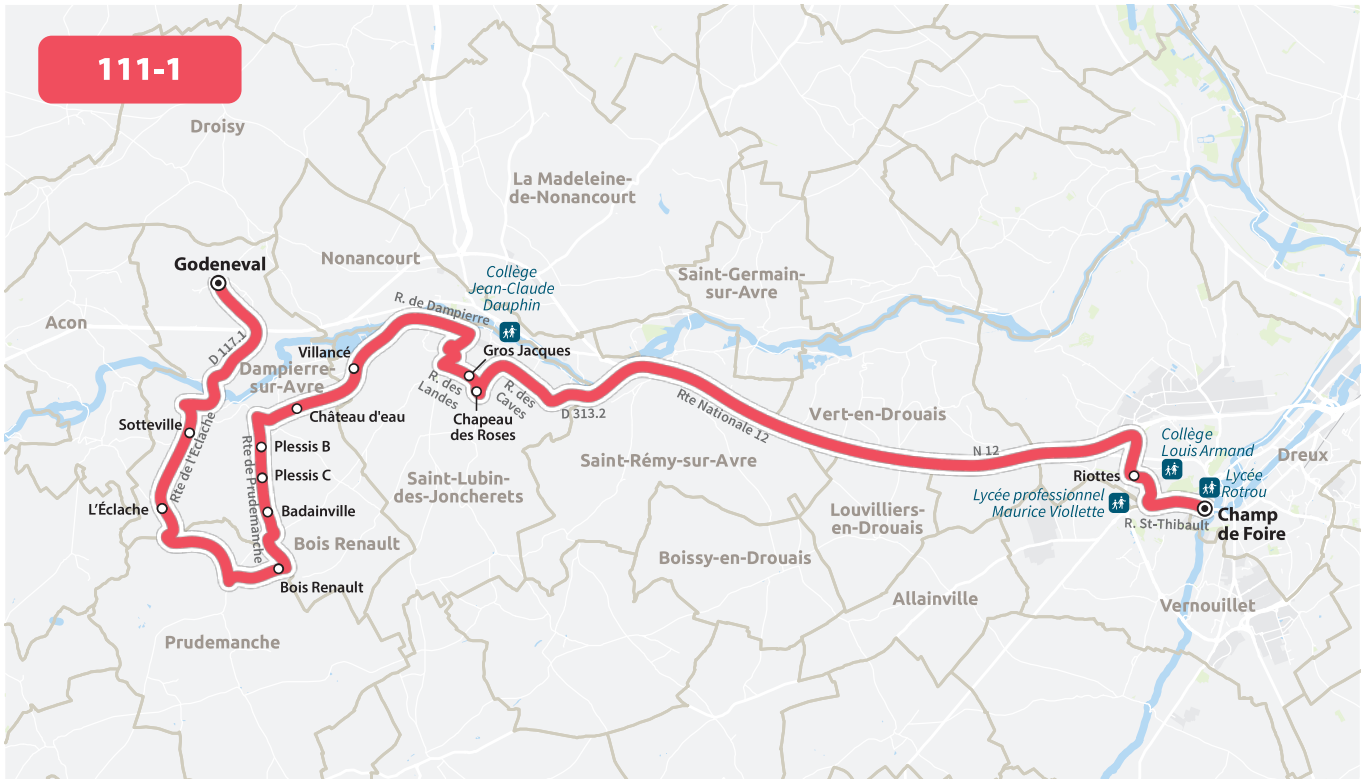

LYCÉES DE DREUX

PLAN À PARTIR DU 13 MARS 2023